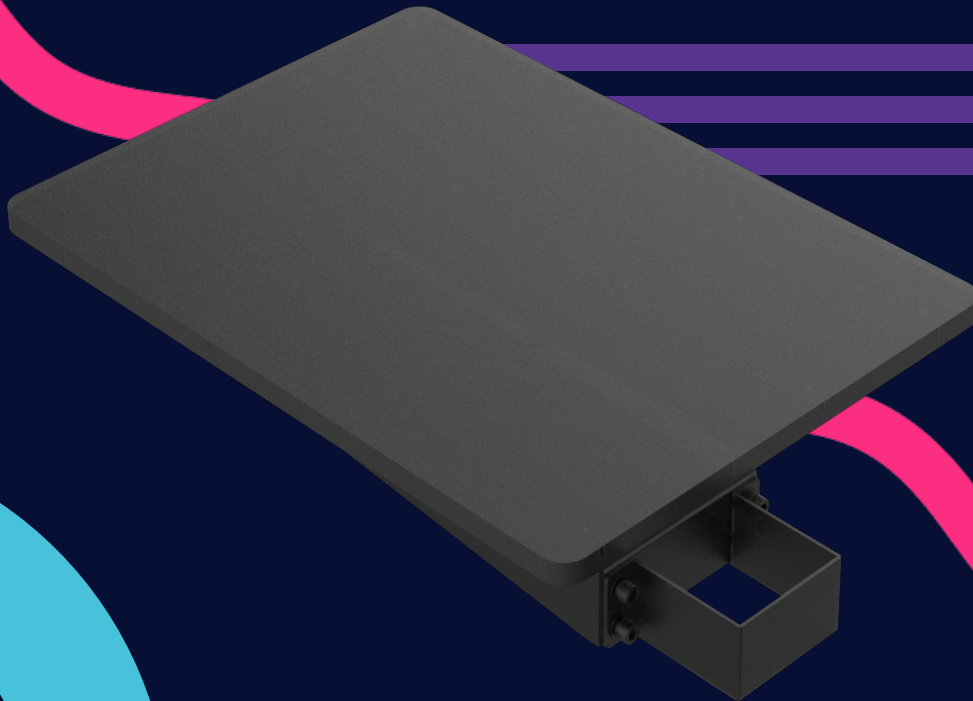

Étagère pour ordinateur portable pour chariot CleverAscent

Conçue spécifiquement pour s'adapter au chariot CleverAscent, l'étagère pour ordinateur portable Clevertouch est une étagère pour ordinateur portable/ accessoires entièrement métallique montée sur le côté. Facile à monter et profilé, elle offre une esthétique discrète et simplifiée pour n'importe quelle installation.

Étagère pour ordinateur portable pour chariot CleverAscent Caractéristiques

Caractéristiques

Dimension de l'assemblage	524 x 325 x 52mm
Dimension avec emballage	490 x 340 x 100mm
Poids brut	3.2kg
Poids net	2.35kg
Charge maximale	10kg
Modèles de supports adaptables	EST09/EST11/EDL02