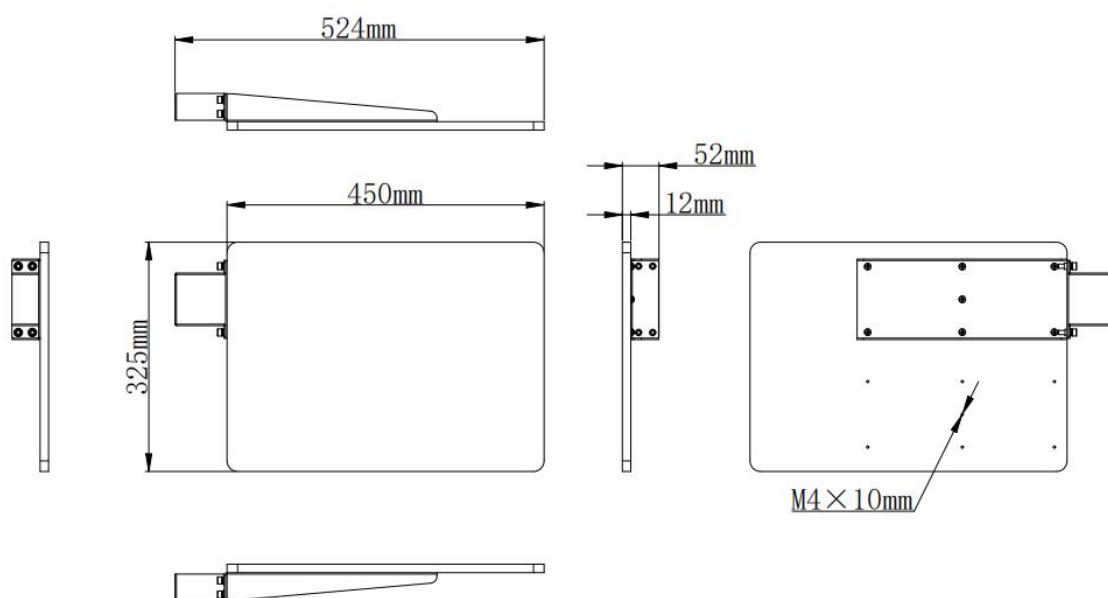

Étagère pour ordinateur portable pour chariot CleverAscent Caractéristiques

Caractéristiques

Dimension de l'assemblage	524 x 325 x 52mm
Dimension avec emballage	490 x 340 x 100mm
Poids brut	3.2kg
Poids net	2.35kg
Charge maximale	10kg
Modèles de supports adaptables	EST09/EST11/EDL02

Déclaration

La taille et le poids varient selon la configuration et le processus de fabrication, veuillez vous référer au produit réel. Les images du produit sont fournies à titre indicatif uniquement et peuvent différer légèrement en apparence, couleur, taille, etc. du produit réel. La description, les illustrations, etc. de ce document peuvent être modifiées conformément aux dernières spécifications et performances du produit. Si la modification susmentionnée du document s'avère nécessaire, le document peut être mis à jour sans préavis écrit.