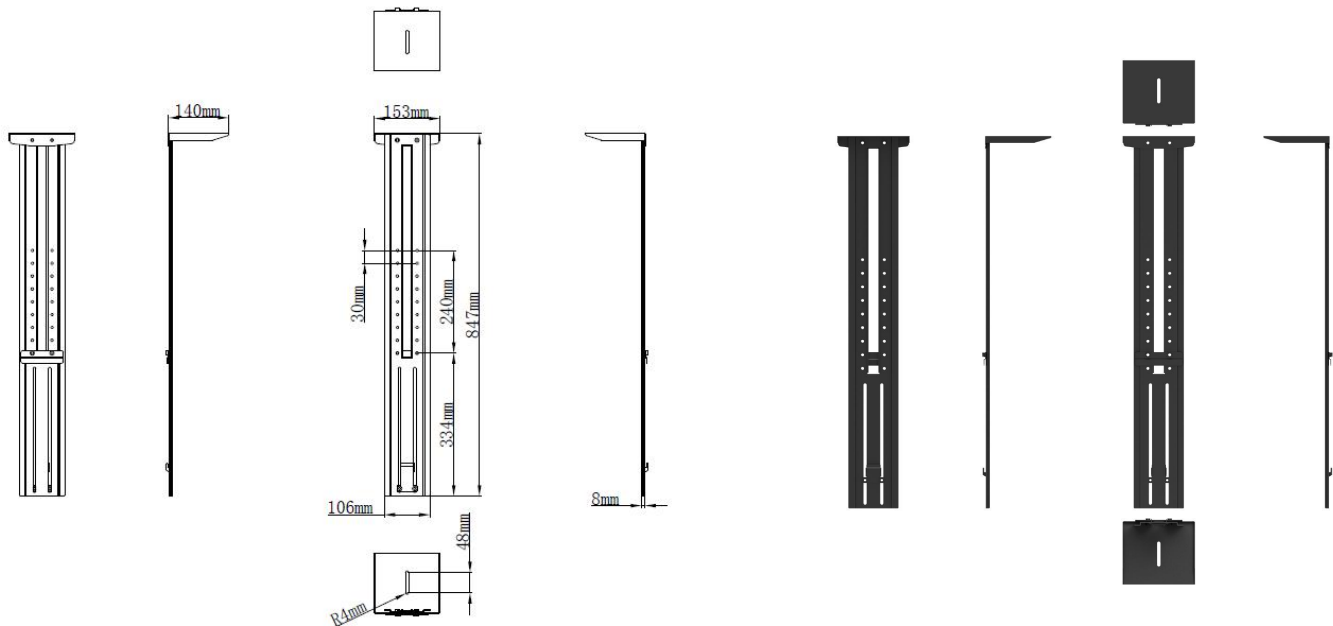

VC Steun voor CleverAscent trolley Specificaties

Kenmerken

Montageafmeting	847 x 153 x 140mm
Afmeting met Verpakking	880 x 145 x 40mm
Brutogewicht	2.3kg
Netto gewicht	2.0kg
Maximaal Draagvermogen	3kg
Verstelbare Stand Modellen	EST09/ST33/ST41B/ST51A&B/EDL02
Verstelbare Modellen Muur- bevestiging	WIB9060F/WIB9060G/WIB9060H

Accessoires

Duimschroef (vaste camera)	1/4"-20 schroef
Installatiegids	1 stuk

Omgevingscondities

Bedrijfstemperatuur	0°C - 40°C
Bedrijfsvochtigheid	10% - 90%
Opslagtemperatuur	-20°C - 60°C
Opslagvochtigheid	10% - 90%
Hoogte onder	2000 meter

Verklaring

Grootte en gewicht variëren per configuratie en productieproces, zie het daadwerkelijke product. De productafbeeldingen dienen uitsluitend ter illustratie en kunnen qua uiterlijk, kleur, grootte, enz. licht afwijken van het daadwerkelijke product. De beschrijving, illustraties, enz. in dit document kunnen worden gewijzigd overeenkomstig de meest recente productspecificatie en prestaties. Mocht de bovengenoemde wijziging van het document nodig zijn, dan kan het document zonder schriftelijke kennisgeving worden bijgewerkt.

© 2021 Clevertouch. Alle rechten voorbehouden. Sahara Presentations Systems PLC. maakt deel uit van de Boxlight groep en is de eigenaar van trademarks in verschillende wereldwijde rechtsgebieden waaronder, maar niet beperkt tot Clevertouch, het Clevertouch logo, UX Pro, IMPACT™, IMPACT Plus™, Impact MAX, CleverLive, LUX, Lynx, CleverMessage, Cleverstore en Clevershare. Alle trademarks van derden (inclusief logo's en iconen) waarnaar Clevertouch verwijst, blijven eigendom van hun respectievelijke eigenaars. Tenzij specifiek als zodanig geïdentificeerd, duidt het gebruik van trademarks van derden door Clevertouch niet op enige relatie, sponsoring of goedkeuring tussen Clevertouch en de eigenaren van deze trademarks. Toepasselijke voorwaarden voor garantie en ondersteuning beschikbaar op <https://www.clevertouch.com/nl/about/warranty>. Alle gewichten en afmetingen zijn bij benadering. Productspecificaties kunnen zonder voorafgaande kennisgeving worden gewijzigd. Clevertouch.com.