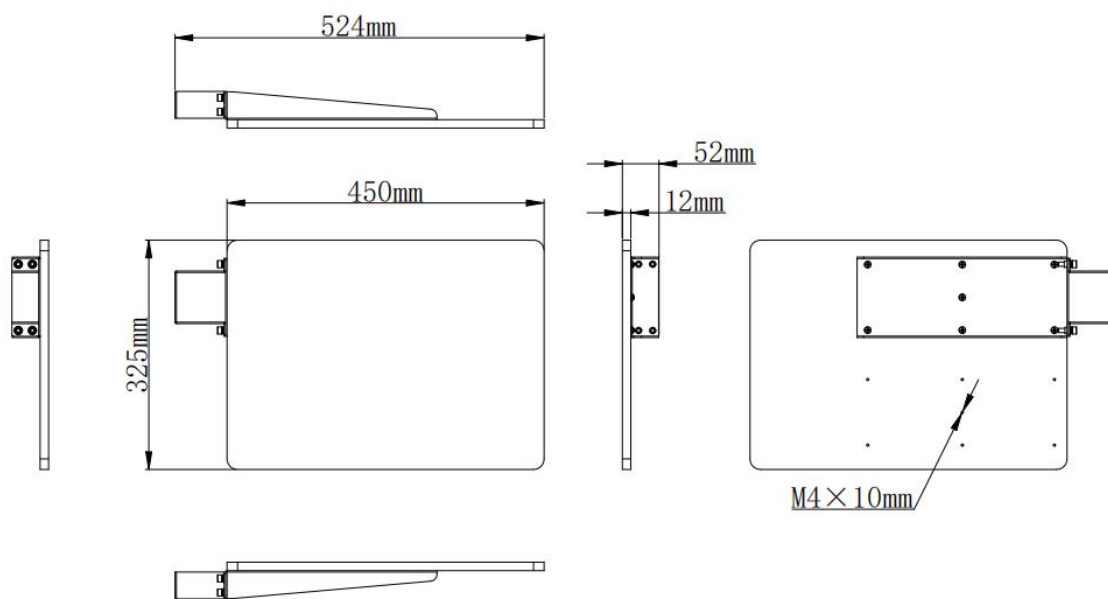

Laptopsteun voor CleverAscent trolley Specificaties

Kenmerken

Montageafmeting	524 x 325 x 52mm
Afmeting met Verpakking	490 x 340 x 100mm
Brutogewicht	3.2kg
Netto gewicht	2.35kg
Maximaal Draagvermogen	10kg
Verstelbare Stand Modellen	EST09/EST11/EDL02

Verklaring

Grootte en gewicht variëren per configuratie en productieproces, zie het daadwerkelijke product. De productafbeeldingen dienen uitsluitend ter illustratie en kunnen qua uiterlijk, kleur, grootte, enz. licht afwijken van het daadwerkelijke product. De beschrijving, illustraties, enz. in dit document kunnen worden gewijzigd overeenkomstig de meest recente productspecificatie en prestaties. Mocht de bovengenoemde wijziging van het document nodig zijn, dan kan het document zonder schriftelijke kennisgeving worden bijgewerkt.