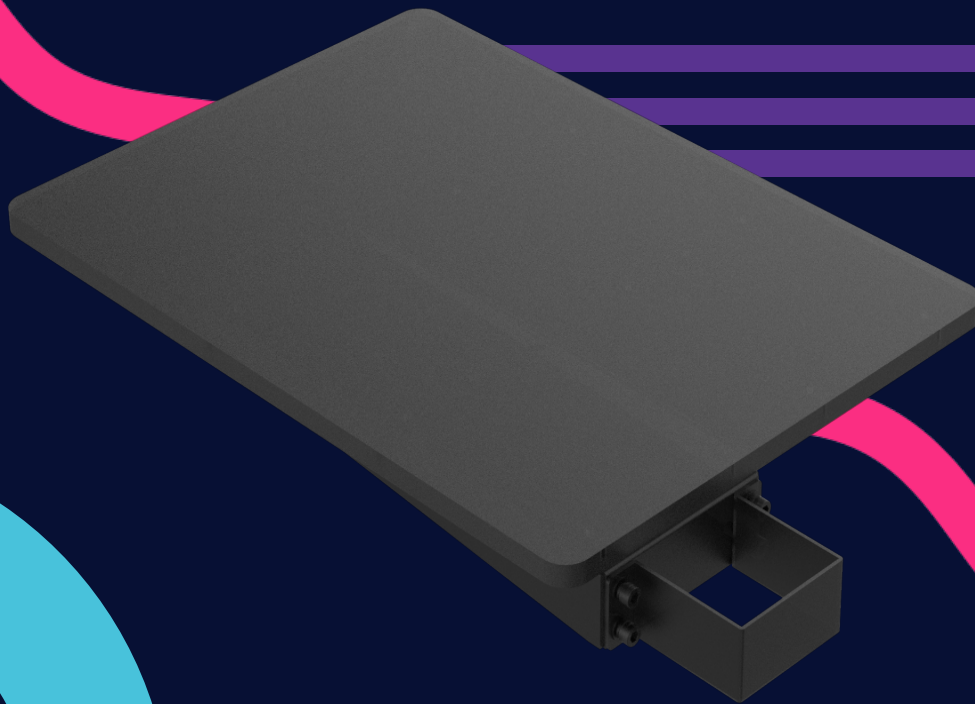

Laptopsteun voor CleverAscent trolley

De Clevertouch Laptopsteun is speciaal ontworpen voor de CleverAscent trolley. Het is een volledig metalen laptop/accessoire plank die aan de zijkant gemonteerd kan worden. Gemakkelijk te monteren en gestroomlijnd voor een onopvallende, vereenvoudigde esthetiek voor elke installatie.

Laptopsteun voor CleverAscent trolley Specificaties

Kenmerken

Montageafmeting	524 x 325 x 52mm
Afmeting met Verpakking	490 x 340 x 100mm
Brutogewicht	3.2kg
Netto gewicht	2.35kg
Maximaal Draagvermogen	10kg
Verstelbare Stand Modellen	EST09/EST11/EDL02