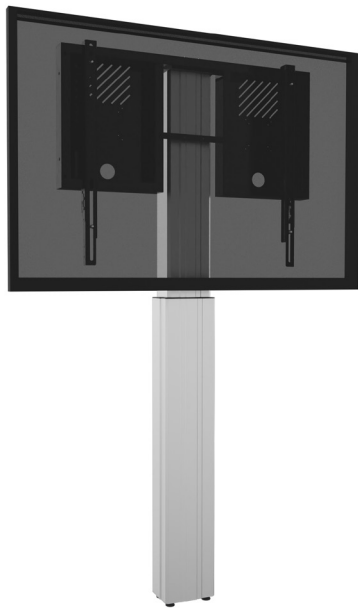

# Elektrisch höhenverstellbare Display-Wandhalterung

LITE Serie mit 70 cm Hub

Säule silber, mit Kollisionsschutz

RLI10070WK (Art. Nr. 1542520)

## PRODUKTBESCHREIBUNG

Elektrisch höhenverstellbare Wandhalterung, geeignet zur Verwendung mit allen Displays von 42"-86".

Der RLI10070WK ist geeignet zur Aufnahme von Touchdisplays bis zu einer Bilddiagonale von 86". Das System beinhaltet einen stabilen Rahmen zur Aufnahme des Displays mit integriertem Kabelmanagement und zwei Einhängeschiene mit Schnellspannverschluss für eine schnelle und einfache Monitormontage.

Die RLI10070WK Wandhalterung kommt mit einer leichten Pylonensäule mit 70 cm Hub.

Das System kommt zerlegt in zwei Paketen und kann per Kurierdienst versendet werden.

## EIGENSCHAFTEN

- Stabiler Rahmen für Displays bis 86"
- Schnellschnappverschluss für einfache Displaymontage
- VESA, max. 800 x 600
- Integriertes Kabelmanagement
- 70 cm elektrisch höhenverstellbar, Motor mit 1500N, 47 mm Vorschub/Sekunde
- Sicherheit durch Kollisionsschutz - läuft das System auf einen Gegenstand auf, stoppt es zunächst und fährt unmittelbar danach 3 cm zurück
- 4 Bodenausgleichsfüße und zwei Wandmontagewinkel (7 cm Wandabstand)
- Einfache Wandmontage
- Kabelbedienteil mit zwei Tasten im Lieferumfang